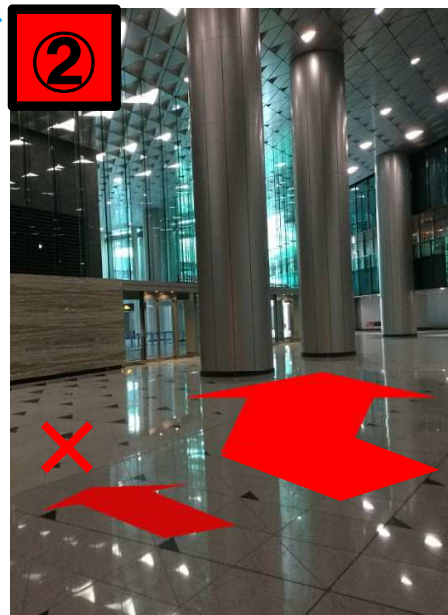

東京メトロ 南北線「六本木一丁目駅」西改札より、住友不動産六本木グランドタワーに向かってください。

住友不動産六本木グランドタワー エントランス内、右側自動扉を出て中庭を抜け、右地下通路へ。

通路を直進し、エスカレータの手前を左折し、突き当りを右に地下通路へ。

階段を上がったら  
階段の裏側に回り  
直進してください。

EVを降りたら  
直進してください。

六本木Dスクエア  
総合受付6Fに  
お越しく下さい。

通路を進み、突き当りのEV(右)か階段(左)で地上に出てください。