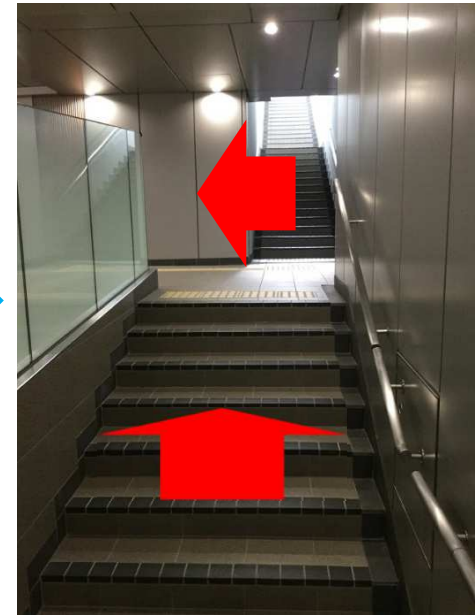

東京メトロ 南北線「六本木一丁目駅」西改札より、住友不動産六本木グランドタワーに向かってください。

住友不動産六本木グランドタワー エントランス内、右側自動扉を出て中庭を抜け、右地下通路へ。

通路を直進し、エスカレータの手前を左折し、突き当りを右に地下通路へ。

階段を上がったら  
階段の裏側に回り  
直進してください。

EVを降りたら  
直進してください。

六本木Dスクエア  
総合受付6Fに  
お越しく下さい。

通路を進み、突き当りのEV(右)か階段(左)で地上に出てください。