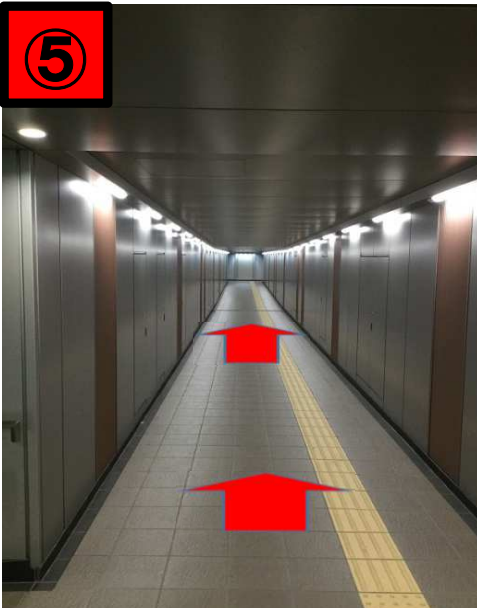

東京メトロ 南北線「六本木一丁目駅」西改札より、住友不動産六本木グランドタワーに向かってください。

住友不動産六本木グランドタワー エントランス内、右側自動扉を出て中庭を抜け、右地下通路へ。

通路を直進し、エスカレータの手前を左折し、突き当りを右に地下通路へ。

階段を上がったら  
階段の裏側に回り  
直進してください。

EVを降りたら  
直進してください。

六本木Dスクエア  
総合受付6Fに  
お越しく下さい。

通路を進み、突き当りのEV(右)か階段(左)で地上に出てください。